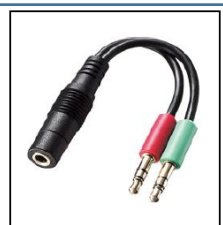

# ヘッドセット利用について

① 6階事務室で借りてください

② 自身のヘッドセットを持参して利用してください。

<②を使用する際の注意点>

○ CALL システムを利用する授業で使えるヘッドセットは、ステレオミニプラグで **ヘッドホン、マイク分離タイプ**のみです。  
【直径 3.5mm、3 極（プラグ端子は 2 本線）】⇒

× スマホ付属のボリュームやマイク付イヤホンタイプ  
【4 極（プラグ端子は 3 本線）】⇒  
USB タイプ、Bluetooth ワイヤレスタイプなどは  
CALL システムを利用する授業では**使用できません**。

CALL 教室でヘッドセットを使う場合、  
「サウンドユニット」にプラグを挿してください。

マイク端子（赤）、ヘッドホン端子（緑）は、  
同じ色の差し込み口へ挿してください。

カチッと音のするまで挿してください。

**注意：**スマホ付属イヤホンを使う場合、  
右のような変換アダプターが必要です。

○ スマホ付属 4 極タイプをヘッドホン+マイクに  
分岐できる変換アダプター 500 円程度～  
「3.5mm オーディオ変換ケーブル」  
「ヘッドセット用変換アダプタケーブル」で検索