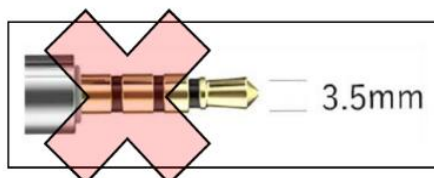

# ヘッドセット利用について

① 6階事務室で借りてください

② 自身のヘッドセットを持参して利用してください。

<②を使用する際の注意点>

○ CALL システムを利用する授業で使えるヘッドセットは、ステレオミニプラグで **ヘッドホン、マイク分離タイプ**のみです。  
【直径 3.5mm、3 極（プラグ端子は 2 本線）】⇒

× スマホ付属のボリュームやマイク付イヤホンタイプ  
【4 極（プラグ端子は 3 本線）】⇒  
USB タイプ、Bluetooth ワイヤレスタイプなどは  
CALL システムを利用する授業では**使用できません**。

CALL 教室でヘッドセットを使う場合、  
「サウンドユニット」にプラグを挿してください。

マイク端子（赤）、ヘッドホン端子（緑）は、  
同じ色の差し込み口へ挿してください。

カチッと音のするまで挿してください。

**注意：**スマホ付属イヤホンを使う場合、  
右のような変換アダプターが必要です。

○ スマホ付属 4 極タイプをヘッドホン+マイクに  
分岐できる変換アダプター 500 円程度～  
「3.5mm オーディオ変換ケーブル」  
「ヘッドセット用変換アダプタケーブル」で検索